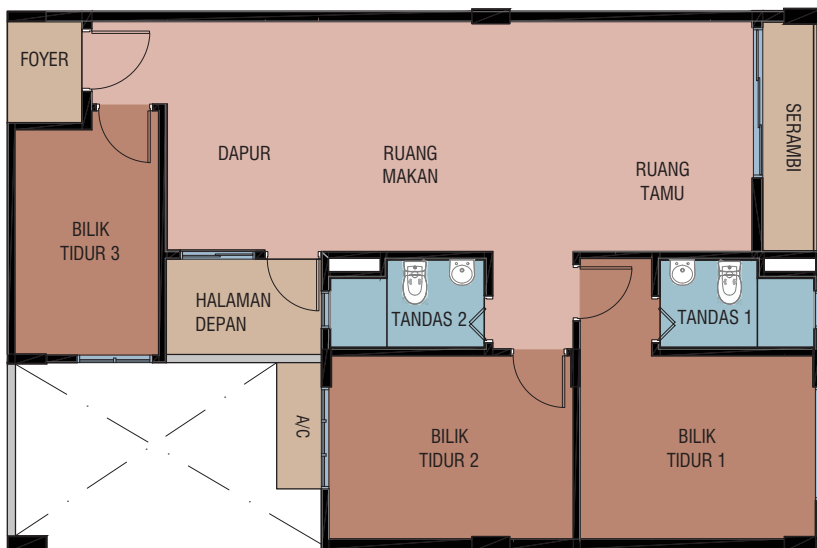

**rumah
selangor^{ku}rku**

MILIKI RUMAH IMPIAN ANDA

@ Pusat Bandar Puchong

HARGA DARI

RM 250,000*

DIBUKA UNTUK PENDAFTARAN

Imbas Untuk Maklumat Lanjut

*Tertakluk kepada terma dan syarat

PELAN UNIT

JENIS E (1000sqft - 278 unit)

Pembiayaan
Sehingga 100%

1,000 K.p.s
3 Bilik Tidur Dan
2 Bilik Air

Jumlah Hanya
278 Unit

Pakej
Berkelengkapan
Separa

PENDING APDL