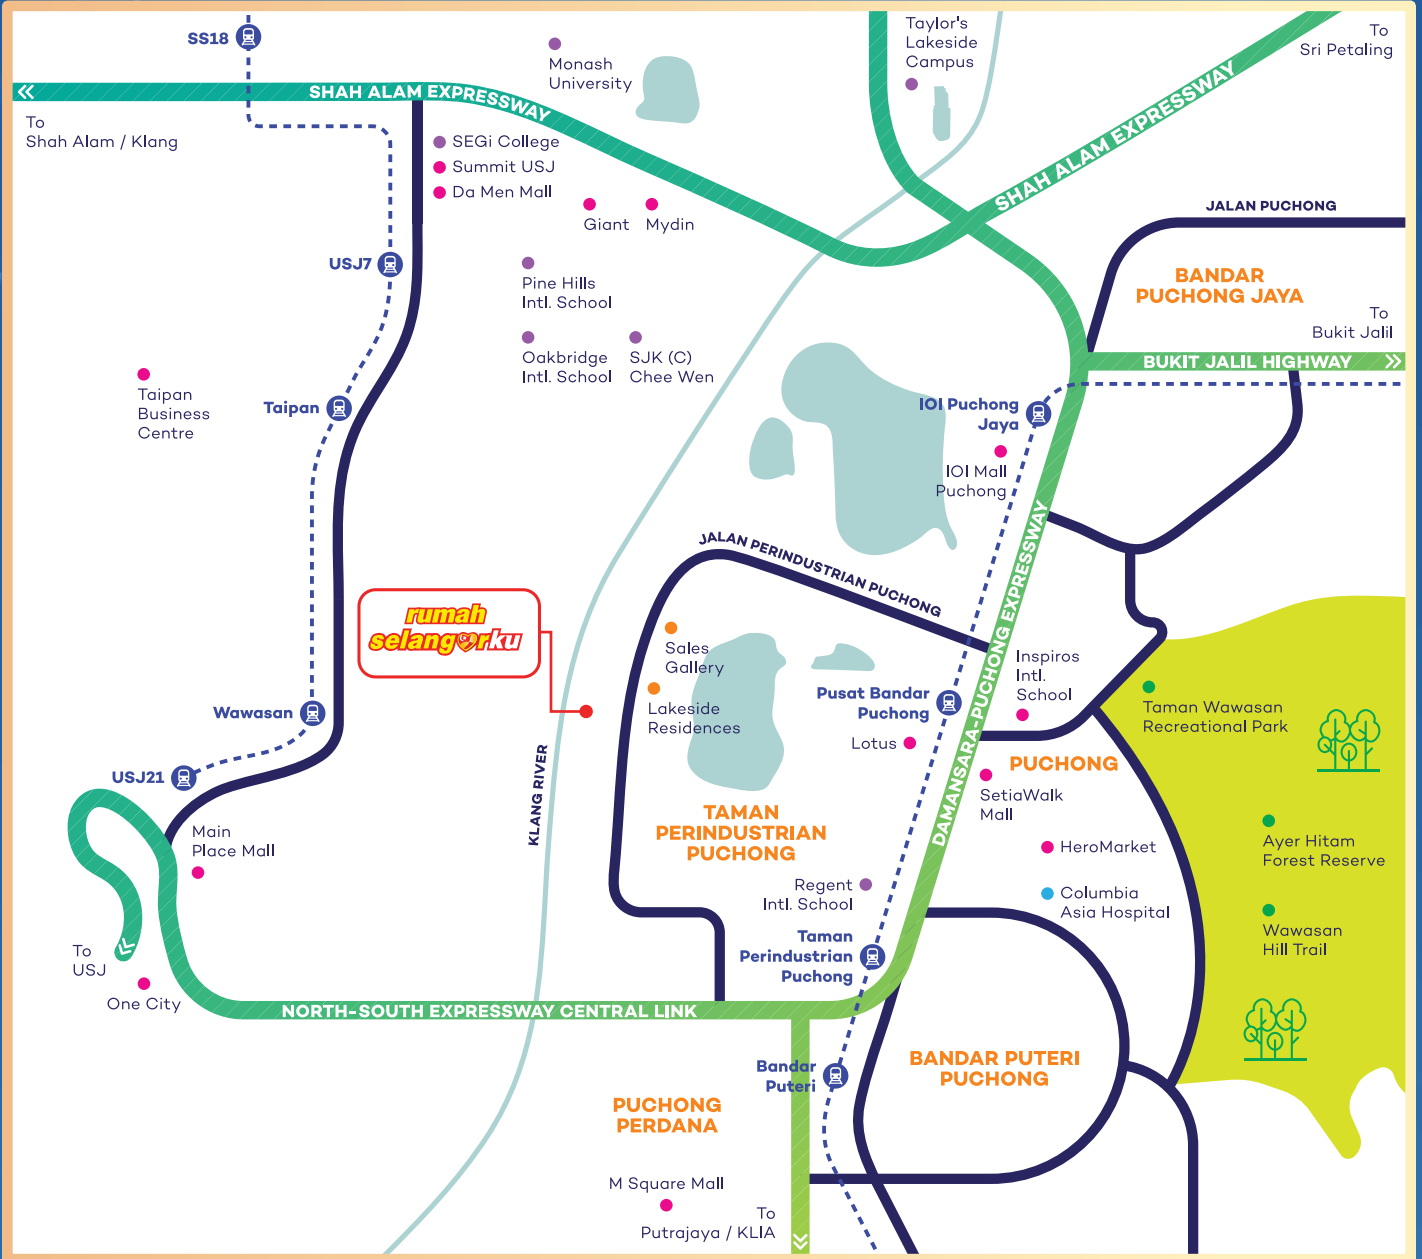

**rumah
selangor^{ku}rku**

MILIKI RUMAH IMPIAN ANDA

@ Pusat Bandar Puchong

HARGA DARI

RM 250,000*

DIBUKA UNTUK PENDAFTARAN

Imbas Untuk Maklumat Lanjut

*Tertakluk kepada terma dan syarat